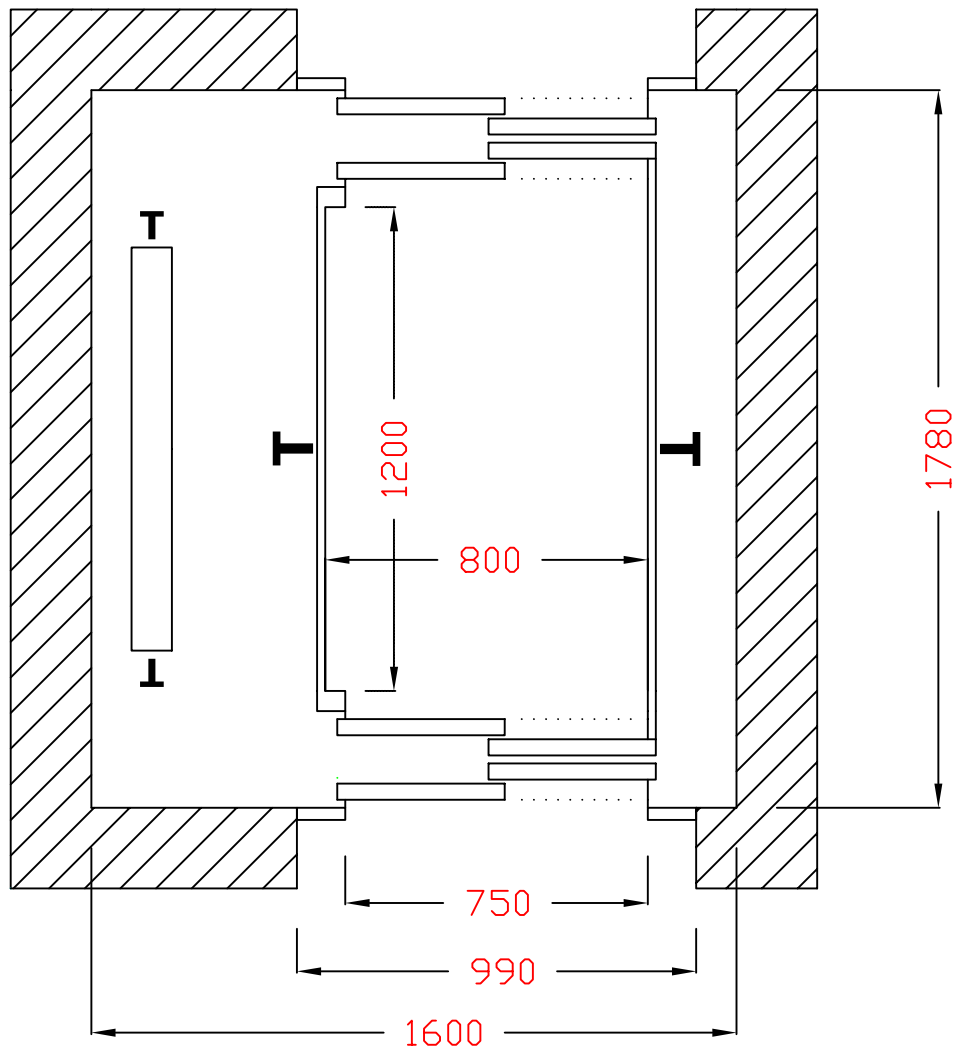

PORTATA kg 375 / 5 PERSONE

FAIE[®]
IMPIANTI ELETTRICI, TELEFONICI
E DI ELEVAZIONE
www.fai.e.com

s.a.s. di Deola Sandra & C.
Via F. Pellegrini n. 44
32100 BELLUNO
tel 0437/931414 fax 0437/930054

Member of CISQ Federation

RINA
ISO 9001:2000
Certified Quality System

Titolo:

ASCENSORE ELETTRICO, EDIFICI PREESISTENTI - 375/5 - 2 accessi opposti - telescopica